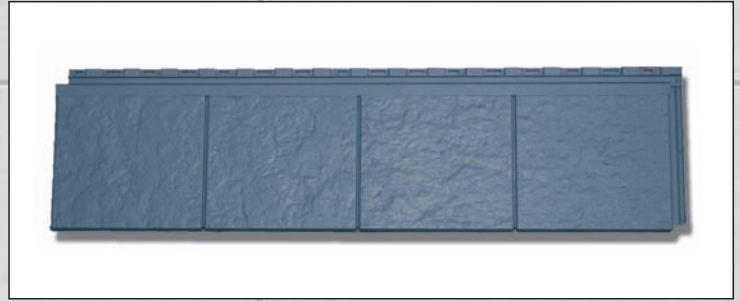

Dach

ZF ZIERER-Biber-Dach-Element, rot

ZF ZIERER-Struktur-Dach-Element, anthrazit

Fassade

Bruchstein

Klinker NB II

Bogenschnitt

Putzstruktur

Strukturelement

Terra